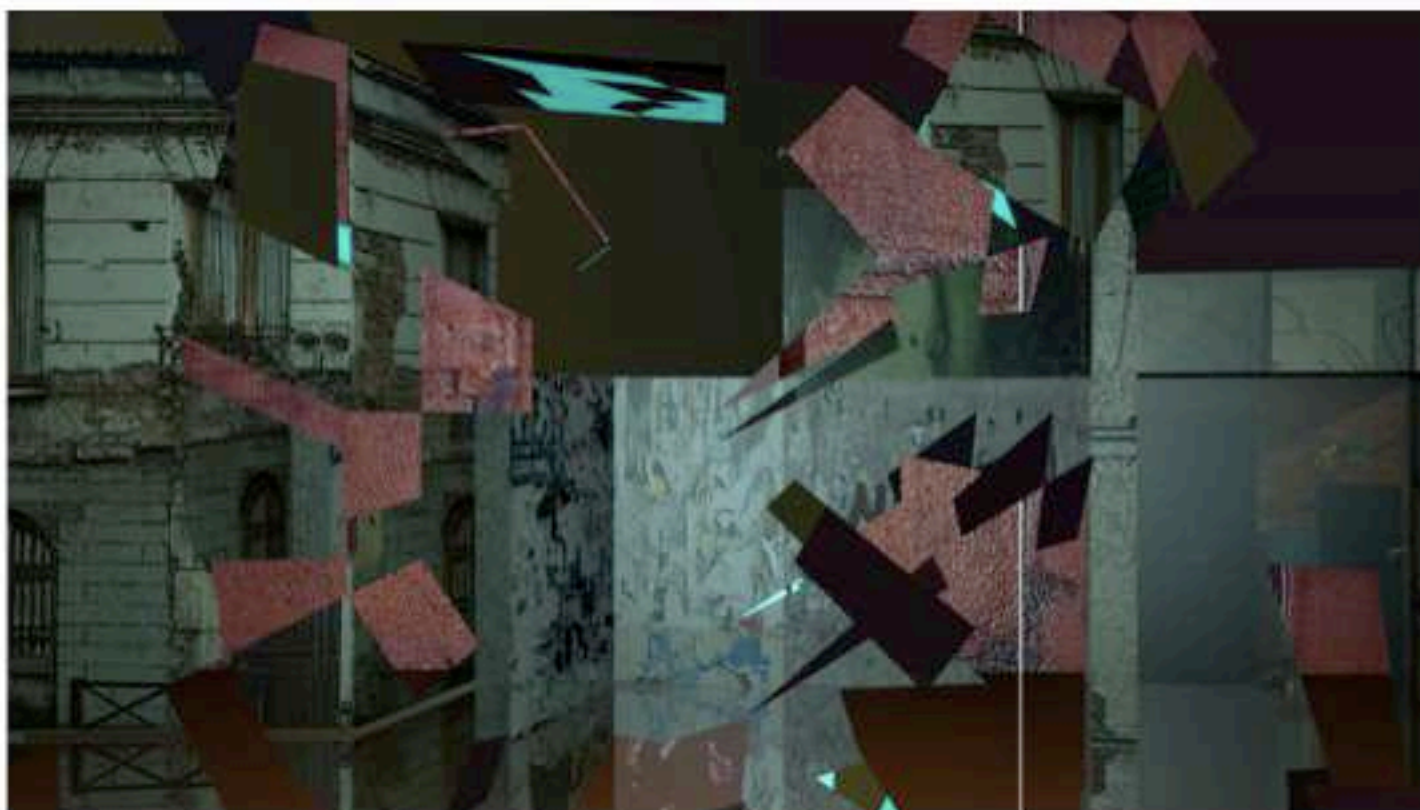

SANDRA ÁLVARO

REALIDAD || REFLEJO [2012]

Video. Animación 3D. HD-1920 x 1080 // Sonido- estéreo 48 Hz // Duración: 8min. 45s

Cervantes 6

Oviedo

www.cervantes6.es

Dirección

Juan M. Descalzo